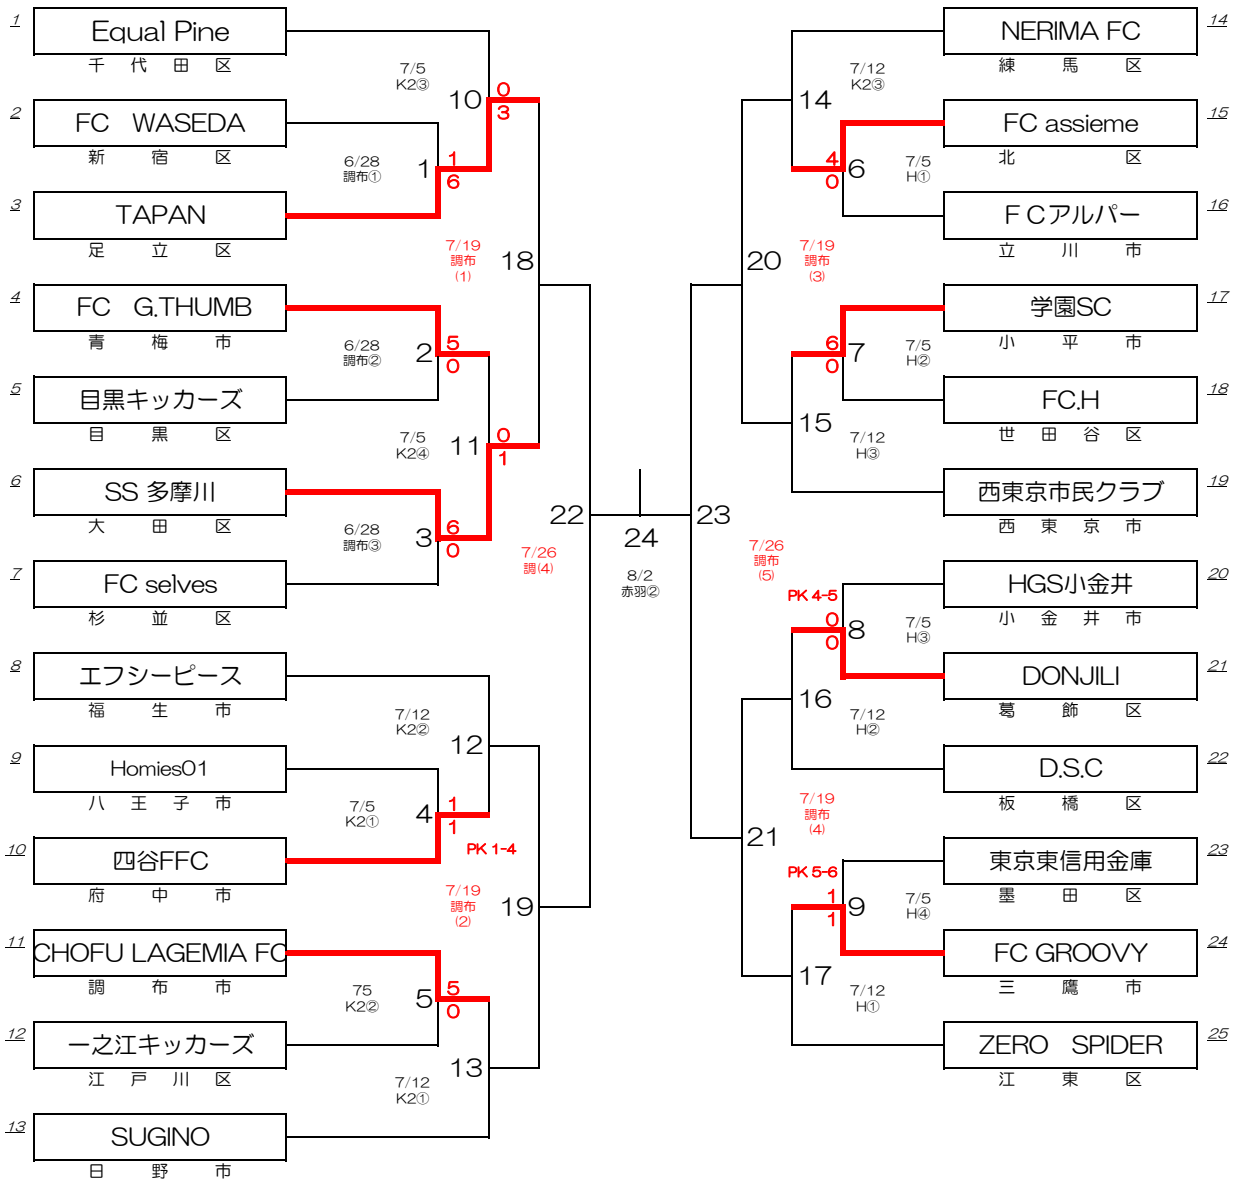

2026年度第20回区市町サッカー選手権大会 トーナメント表

一回戦 6月28日
 二回戦 7月 5日
 三回戦 7月12日
 準々決勝 7月19日
 準決勝 7月26日
 三決・決勝 8月 2日

K2 駒沢第2球技場
 H 駒沢補助競技場
 調布 調布市西町サッカー場
 赤羽 北区赤羽スポーツの森公園競技場

① 10:00~ 調布(1) 10:00~
 ② 12:00~ 調布(2) 11:40~
 ③ 14:00~ 調布(3) 13:20~
 ④ 16:00~ 調布(4) 15:00~
 調布(5) 16:40~

優勝
 準優勝
 3位
 4位
 フェアプレー賞

25

8/2
赤羽①