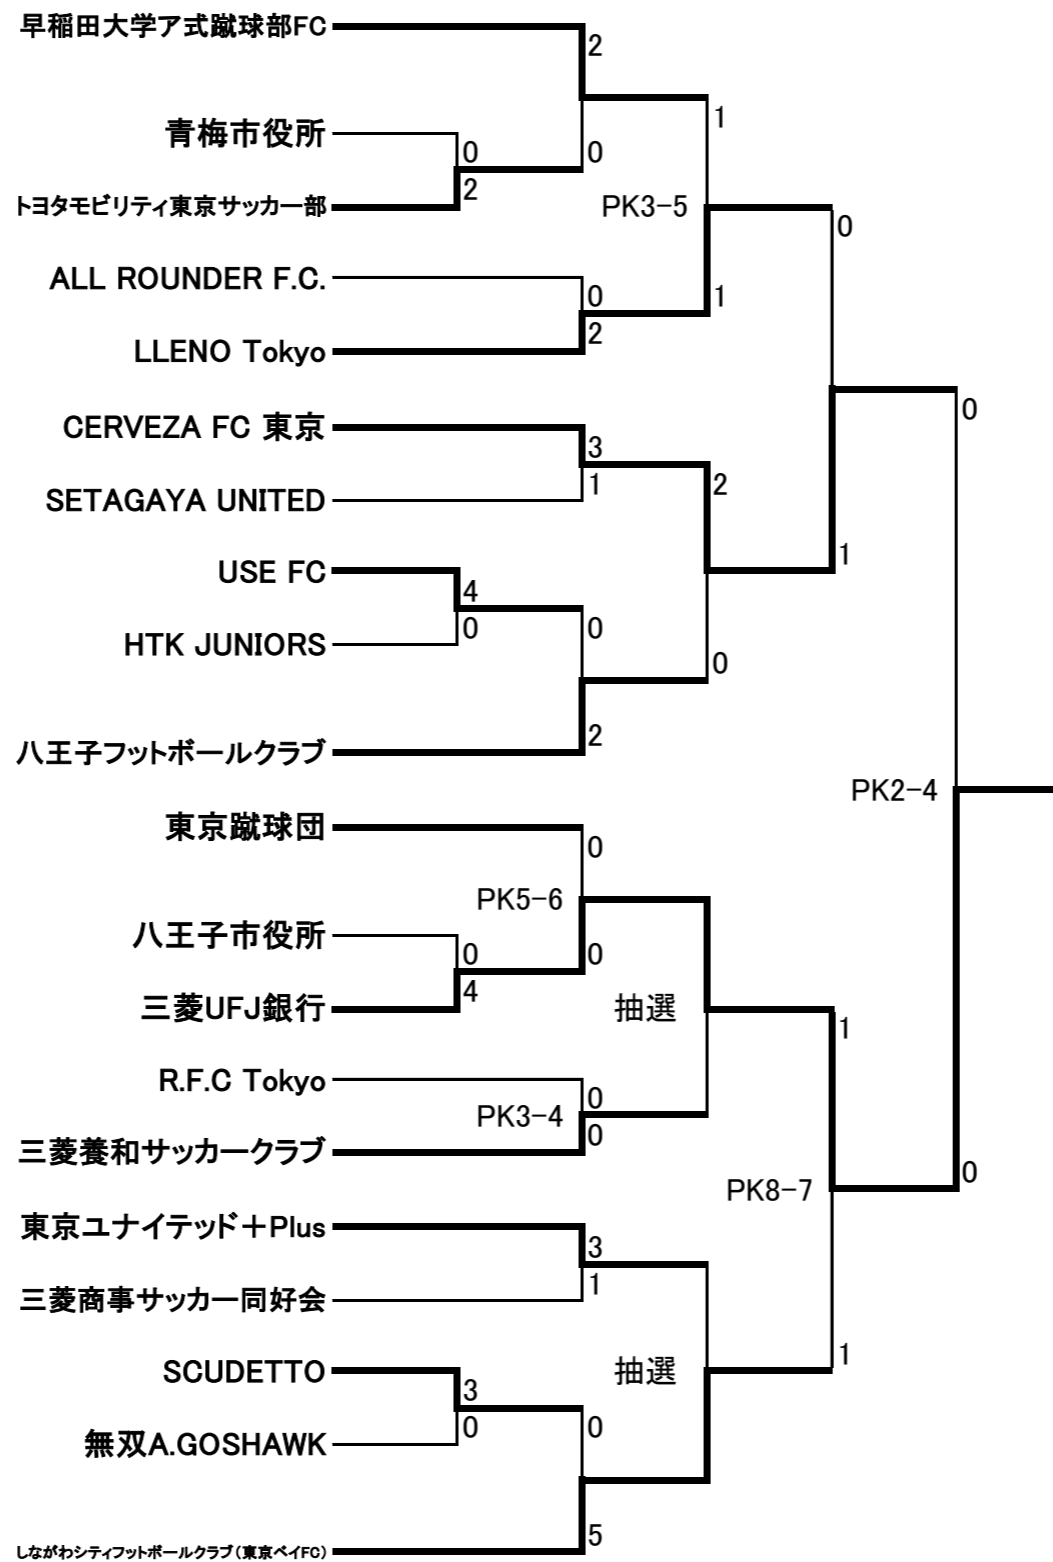

社会人系の部予選(2026年度東京都社会人サッカーチャンピオンシップ)

1次戦 12月14日 ~ 2月23日

会場 : 駒沢オリンピック公園総合運動場、清瀬市内山運動公園サッカー場、南豊ヶ丘フィールド、S&Dフィールド福生、東芝府中事業所内サッカー場

●Aブロック

●Bブロック

# 社会人系の部予選(2026年度東京都社会人サッカーチャンピオンシップ)

2次戦 3月1日 ~ 3月28日

会場 : 南豊ヶ丘フィールド、清瀬市内山運動公園サッカー場、朝鮮大学校グラウンド

決定戦 4月8日

会場 : スピアーズえどりくフィールド

※開催情報は東京都社会人サッカー連盟ホームページ <https://tokyo-fa.com/> をご覧ください。