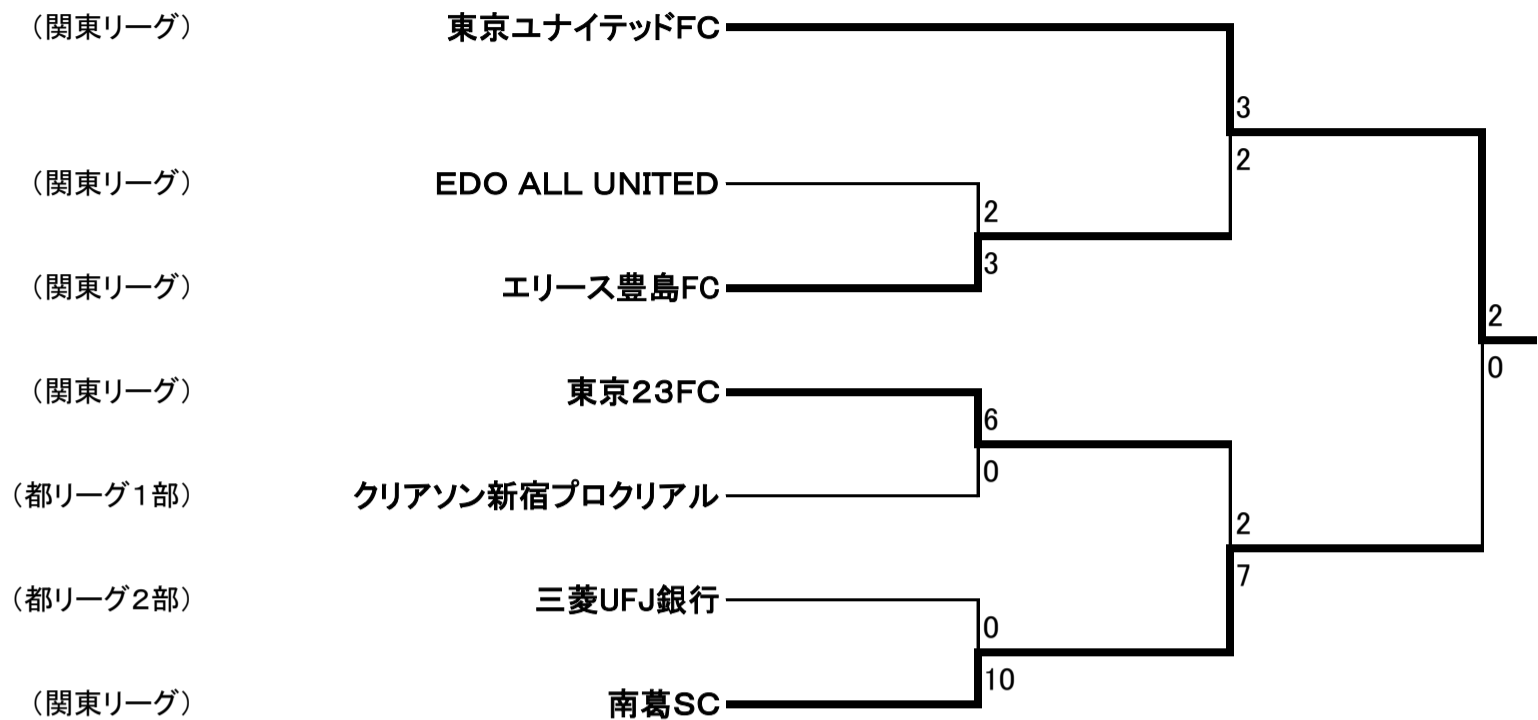

社会人系の部予選(2026年度東京都社会人サッカーチャンピオンシップ)

2次戦 3月1日 ~ 3月28日

会場 : 南豊ヶ丘フィールド、清瀬市内山運動公園サッカー場、朝鮮大学校グラウンド