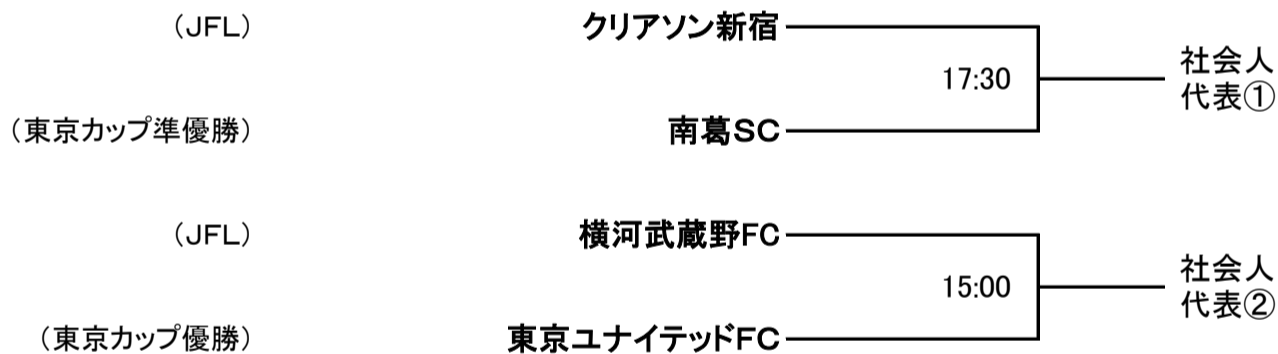

社会人系の部予選(2026年度東京都社会人サッカーチャンピオンシップ)

1次戦 12月14日 ~ 2月23日

会場 : 駒沢オリンピック公園総合運動場、清瀬市内山運動公園サッカー場、南豊ヶ丘フィールド、S&Dフィールド福生、東芝府中事業所内サッカー場

●Aブロック

●Bブロック

# 社会人系の部予選(2026年度東京都社会人サッカーチャンピオンシップ)

2次戦 3月1日 ~ 3月28日

会場 : 南豊ヶ丘フィールド、清瀬市内山運動公園サッカー場、朝鮮大学校グラウンド

決定戦 4月8日

会場 : スピアーズえどりくフィールド

※開催情報は東京都社会人サッカー連盟ホームページ <https://tokyo-fa.com/> をご覧ください。