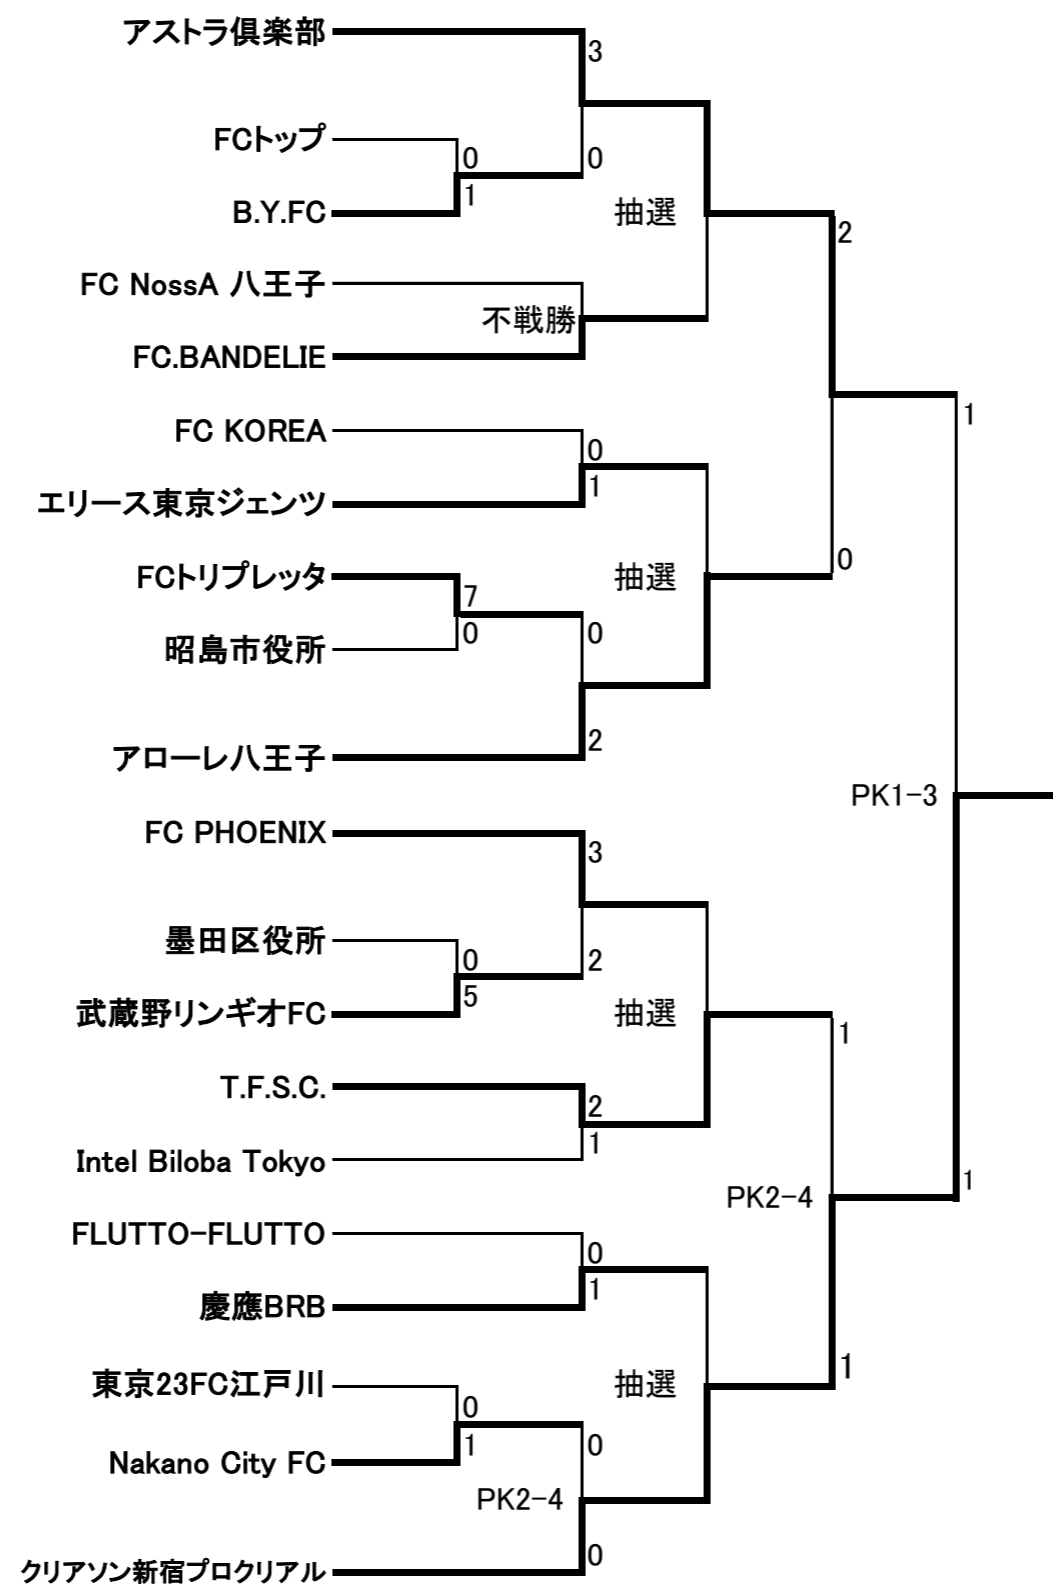

社会人系の部予選(2026年度東京都社会人サッカーチャンピオンシップ)

1次戦 12月14日 ~ 2月23日

会場 : 駒沢オリンピック公園総合運動場、清瀬市内山運動公園サッカー場、南豊ヶ丘フィールド、S&Dフィールド福生、東芝府中事業所内サッカー場

●Aブロック

●Bブロック

# 社会人系の部予選(2026年度東京都社会人サッカーチャンピオンシップ)

2次戦 3月1日 ~ 3月28日

会場 : 南豊ヶ丘フィールド、清瀬市内山運動公園サッカー場、朝鮮大学校グラウンド

決定戦 4月8日

会場 : スピアーズえどりくフィールド

※開催情報は東京都社会人サッカー連盟ホームページ <https://tokyo-fa.com/> をご覧ください。