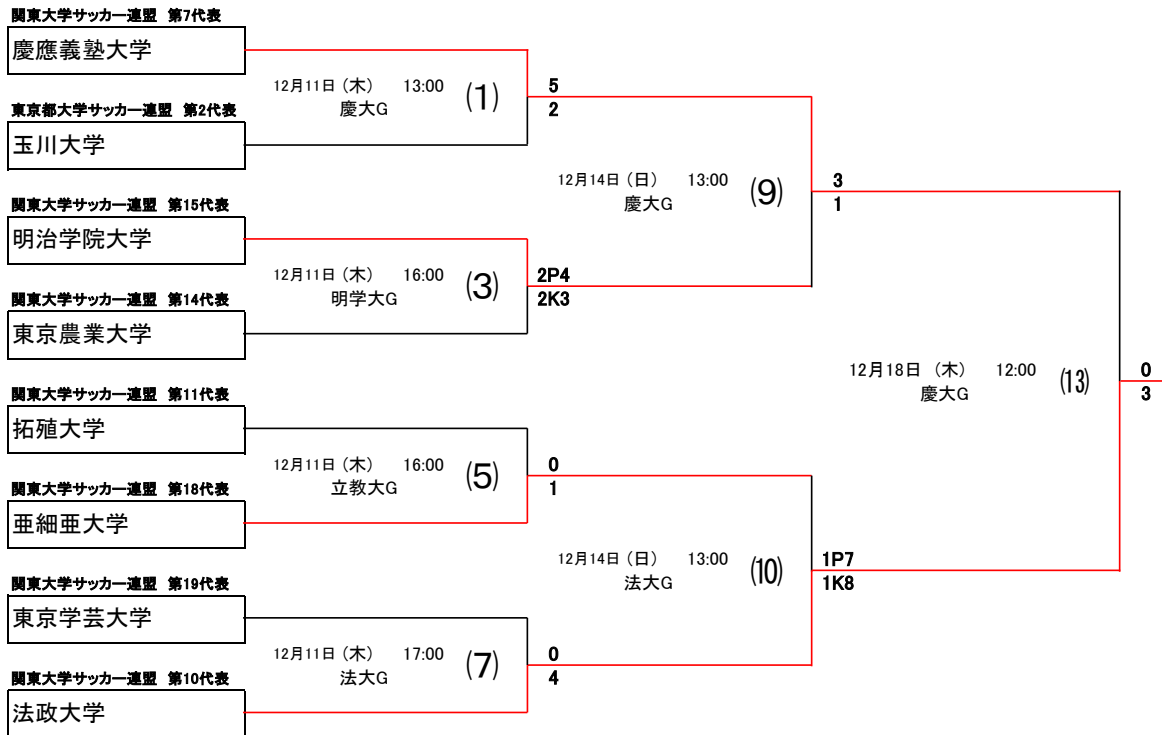

学生系の部 予備予選 組合せ

● Aブロック

● Bブロック

※()数字はマッチナンバー

出場チーム枠について

選出チーム枠は以下の通りとなっております。

関東大学サッカー連盟 : 14

東京都大学サッカー連盟 : 2

1部: 慶應義塾大学

2部: 駒澤大学、早稲田大学、法政大学、拓殖大学、立正大学、國學院大学、東京農業大学

3部: 明治学院大学、立教大学、亜細亜大学、東京経済大学、青山学院大学、東京学芸大学

東京カップ 第1代表: 桜美林大学、第2代表: 玉川大学

学生系の部 組合せ

● Aブロック

関東大学サッカー連盟 1部-1

● Bブロック