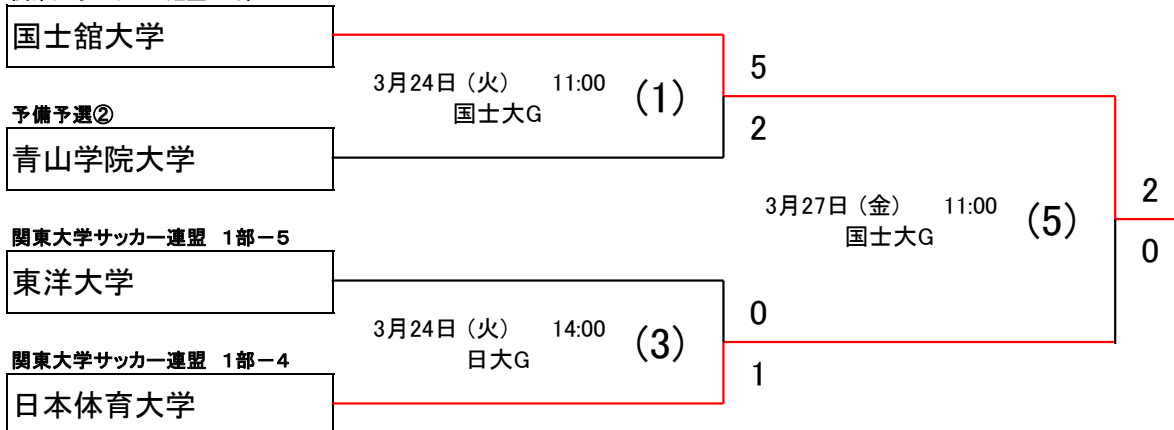

1部: 慶應義塾大学

2部: 駒澤大学、早稲田大学、法政大学、拓殖大学、立正大学、國學院大学、東京農業大学

3部: 明治学院大学、立教大学、亜細亜大学、東京経済大学、青山学院大学、東京学芸大学

東京カップ 第1代表: 桜美林大学、第2代表: 玉川大学

学生系の部 組合せ

● Aブロック

関東大学サッカー連盟 1部-1

● Bブロック