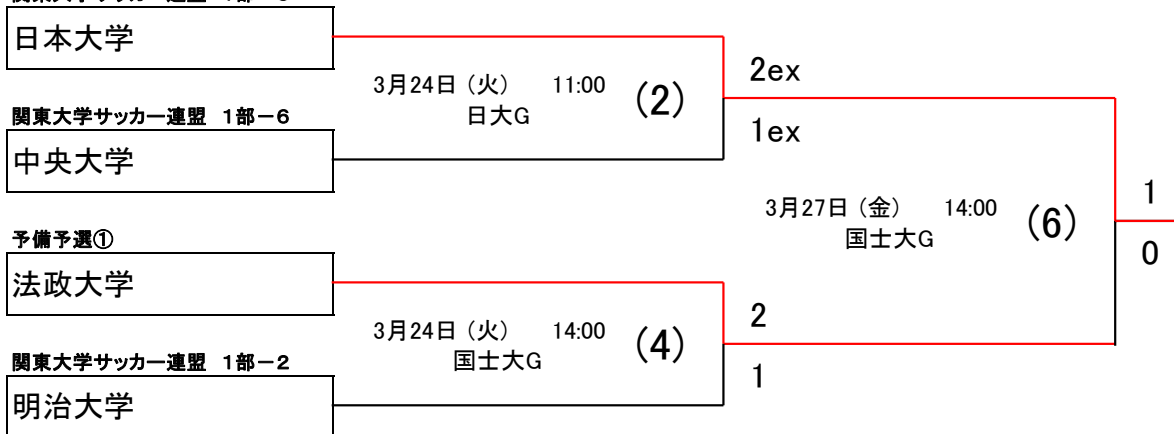

● Bブロック

関東大学サッカー連盟 1部-3

※( )数字はマッチナンバー

出場チーム枠について

選出チーム枠は以下の通りとなっております。

関東大学サッカー連盟 (1部リーグ) :	6	国士館大学、明治大学、日本大学、日本体育大学、東洋大学、中央大学
(予備予選) :	2	法政大学、青山学院大学

2. 以下14チームによる予備予選を勝ち上がった2チーム
   関東大学サッカー連盟(12チーム)
   東京都大学サッカー連盟(2チーム)