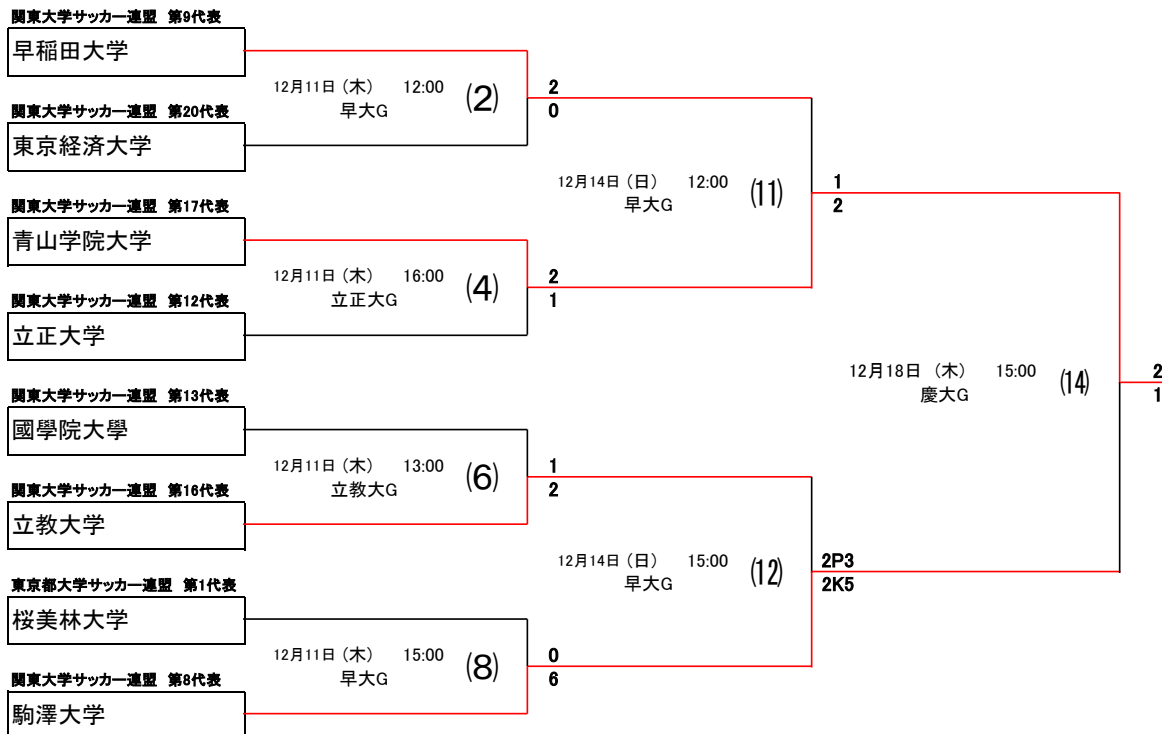

学生系の部 予備予選 組合せ

● Aブロック

● Bブロック

※()数字はマッチナンバー

出場チーム枠について

選出チーム枠は以下の通りとなっております。

関東大学サッカー連盟 : 14

東京都大学サッカー連盟 : 2

1部: 慶應義塾大学

2部: 駒澤大学、早稲田大学、法政大学、拓殖大学、立正大学、國學院大学、東京農業大学

3部: 明治学院大学、立教大学、亜細亜大学、東京経済大学、青山学院大学、東京学芸大学

東京カップ 第1代表: 桜美林大学、第2代表: 玉川大学

学生系の部 組合せ

● Aブロック

関東大学サッカー連盟 1部-1

● Bブロック