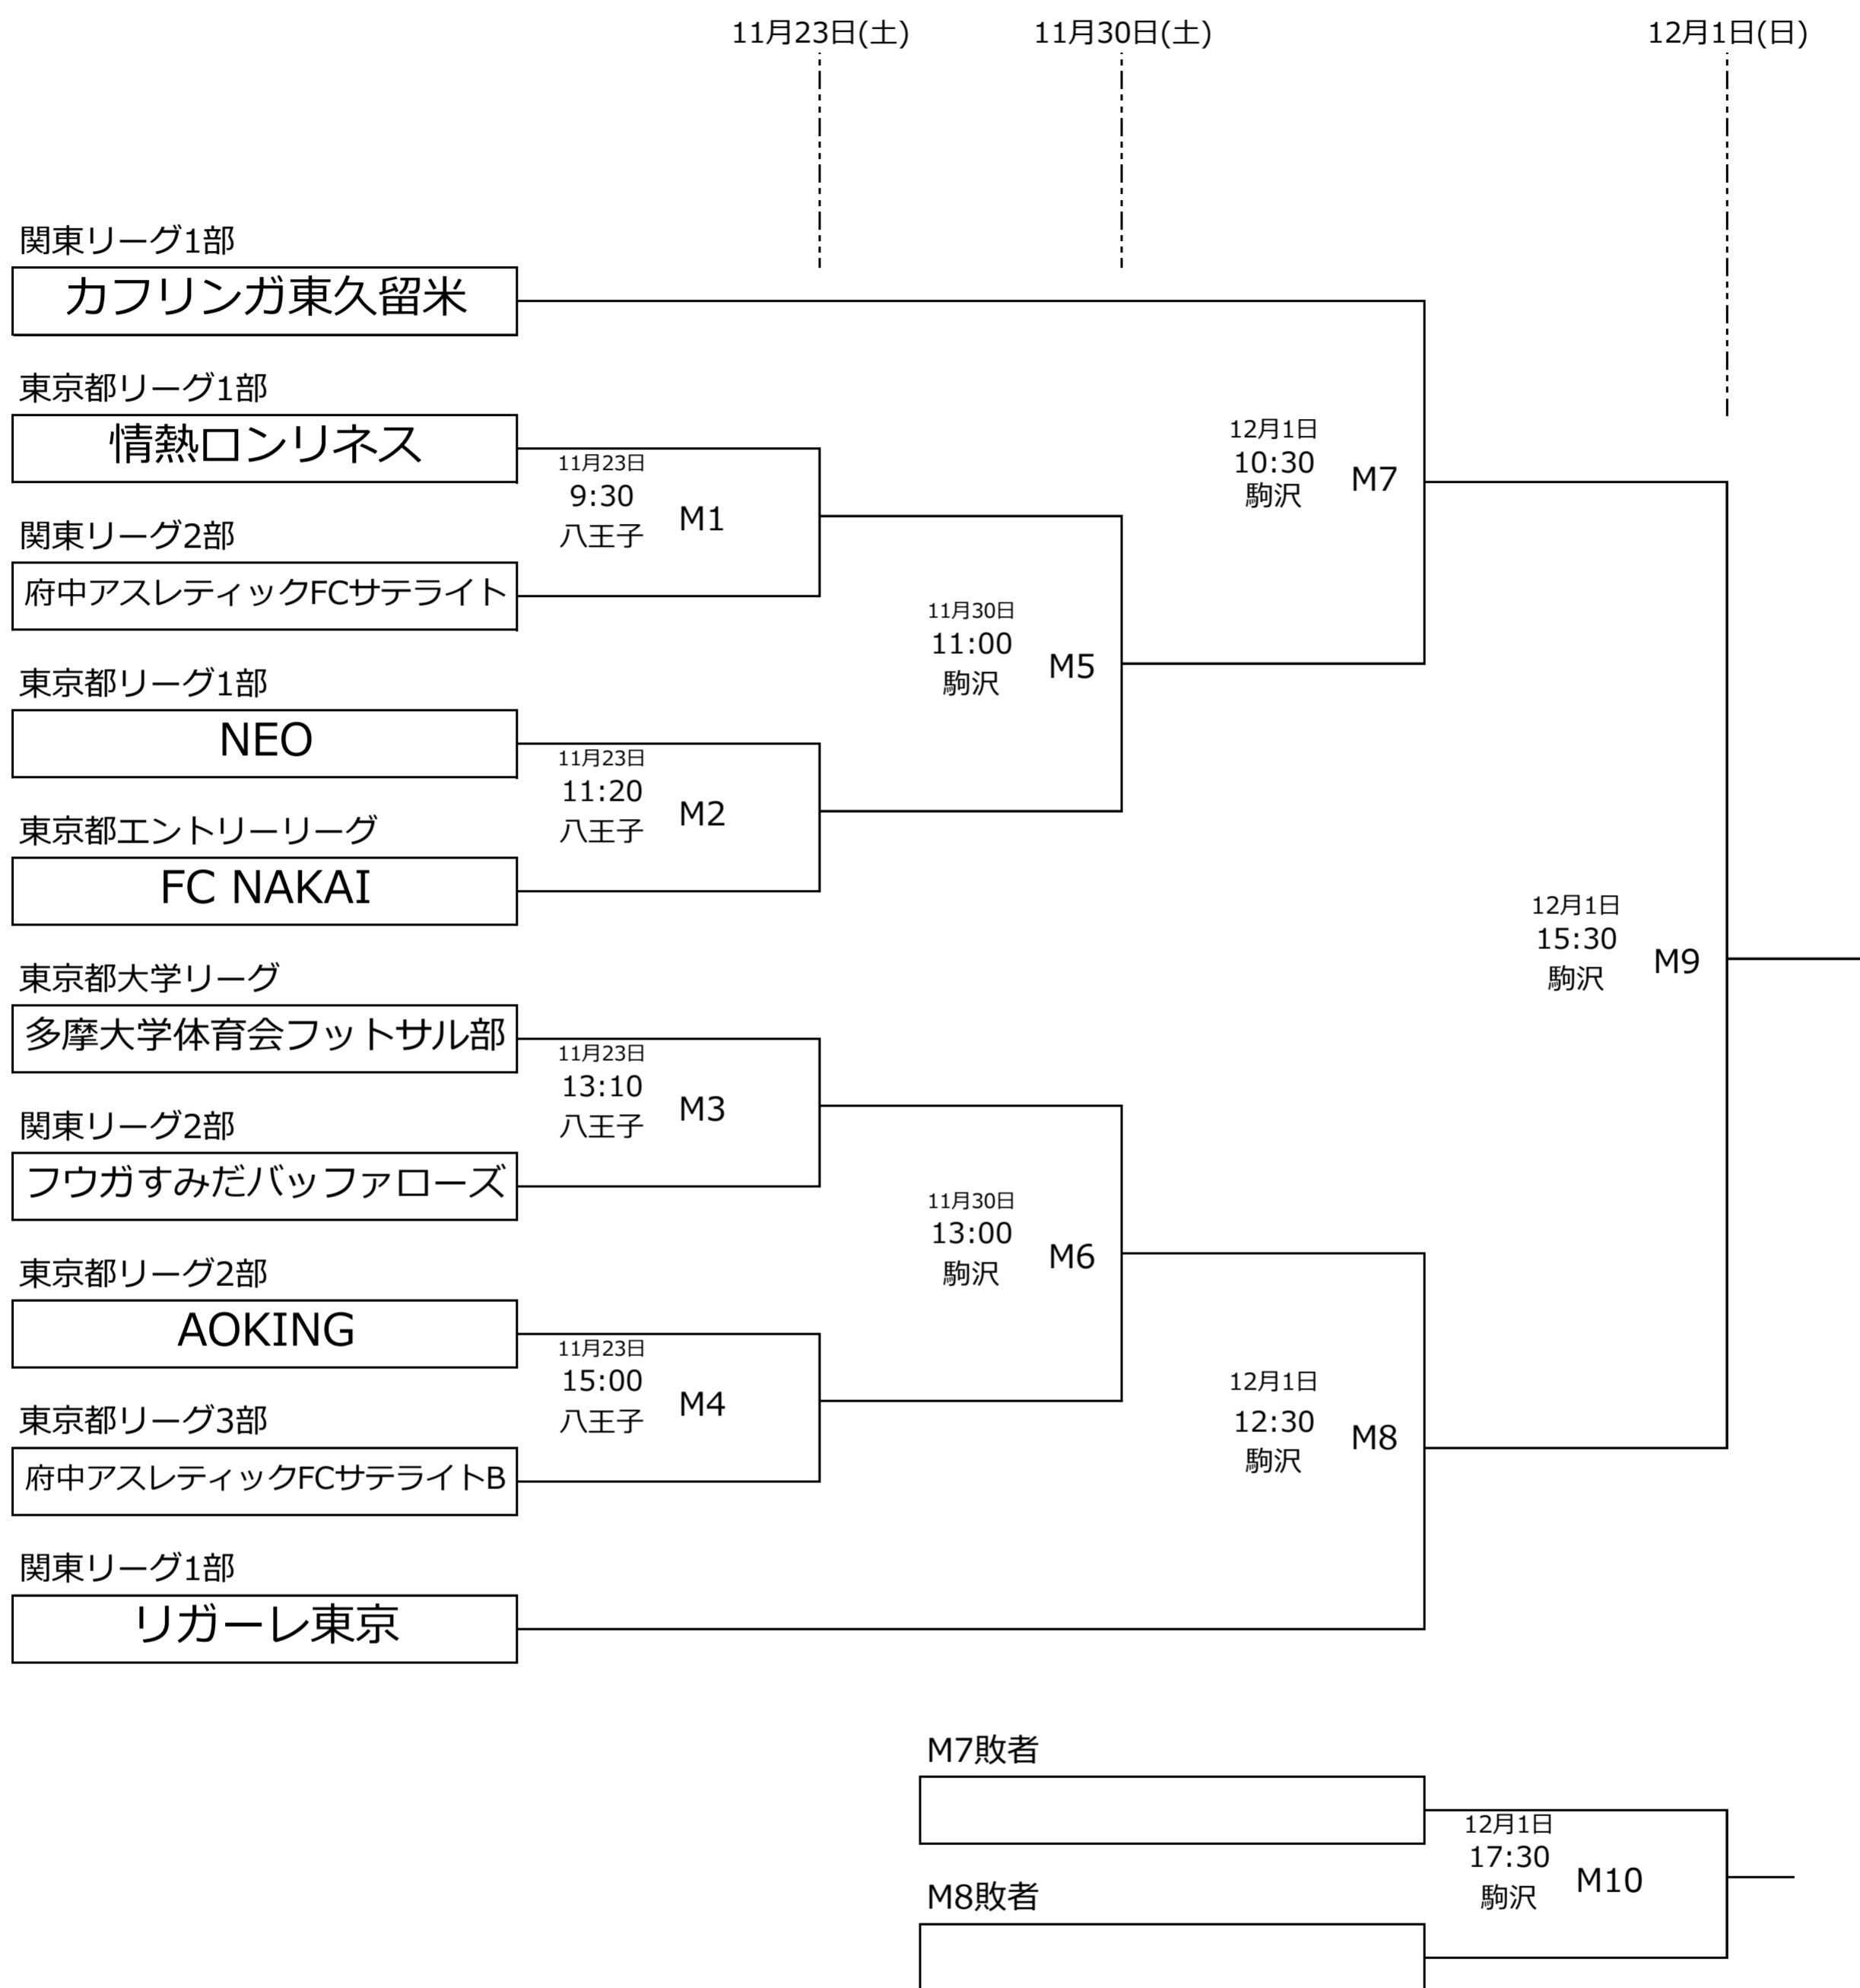

JFA 第25回全日本フットサル選手権大会 東京都決勝大会

組合せ

| | | |
|----|-----|-----------------------|
| 会場 | 八王子 | エスフォルタアリーナ八王子 サブアリーナ |
| | 駒沢 | 駒沢オリンピック公園総合運動場 屋内球技場 |

第1日目 11月23日(土) エスフォルタアリーナ八王子 サブアリーナ

| キックオフ | マッチ | 回戦 | メインピッチ | |
|-------|-----|-----|---------------------------|-------------------------------|
| 9:30 | M1 | 1回戦 | 東京都リーグ1部 情熱ロンリネス | 関東リーグ2部 府中アスレティックFCサテライト |
| 11:20 | M2 | 1回戦 | 東京都リーグ1部 NEO | 東京都エントリーリーグ FC NAKAI |
| 13:10 | M3 | 1回戦 | 東京都大学リーグ 多摩大学体育会フットサル部 | 関東リーグ2部 フウガすみだバッファローズ |
| 15:00 | M4 | 1回戦 | 東京都リーグ2部 AOKING | 東京都リーグ3部 府中アスレティックFCサテライトB |

第2日目 11月30日(土) 駒沢オリンピック公園総合運動場 屋内球技場

| キックオフ | マッチ | 回戦 | メインピッチ | |
|-------|-----|-----|--------|------|
| 11:00 | M5 | 2回戦 | M1勝者 | M2勝者 |
| 13:00 | M6 | 2回戦 | M3勝者 | M4勝者 |

第3日目 12月1日(日) 駒沢オリンピック公園総合運動場 屋内球技場