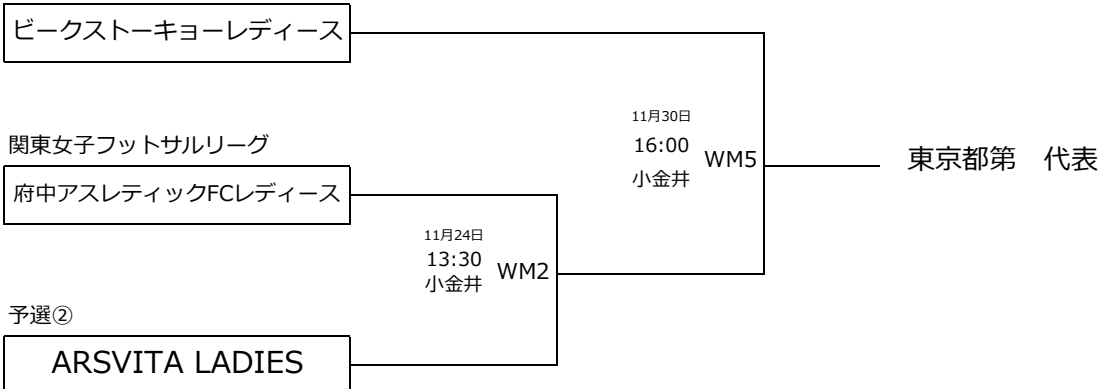

女子_Bブロック

関東女子フットサルリーグ