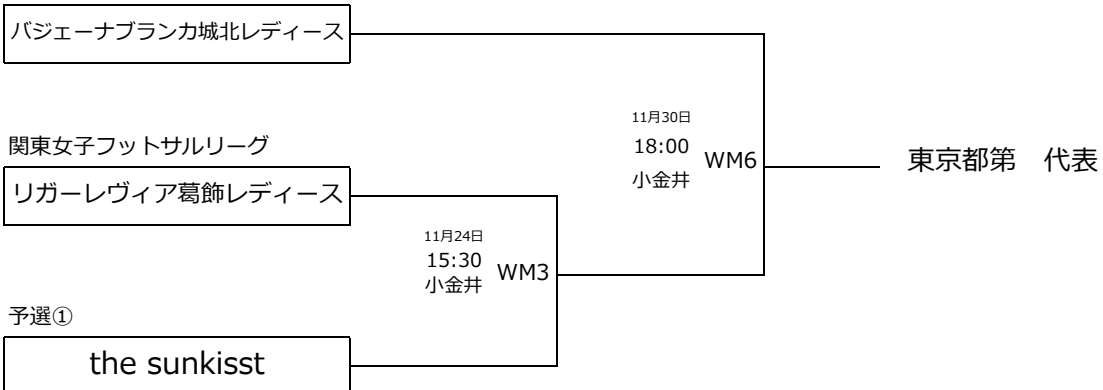

女子_Cブロック

関東女子フットサルリーグ