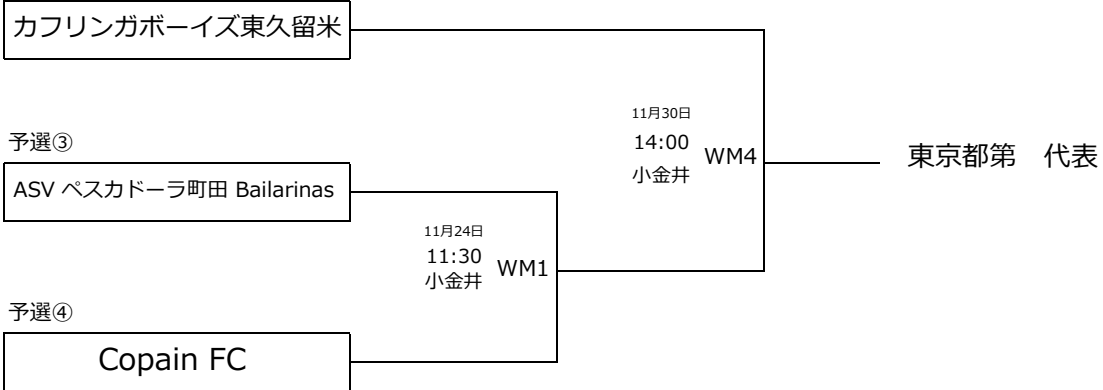

JFA 第21回全日本女子フットサル選手権大会 東京都大会 組み合わせ

会場	小金井	小金井市総合体育館

11月24日(日)
小金井
11月30日(土)
小金井

女子_Aブロック

関東女子フットサルリーグ