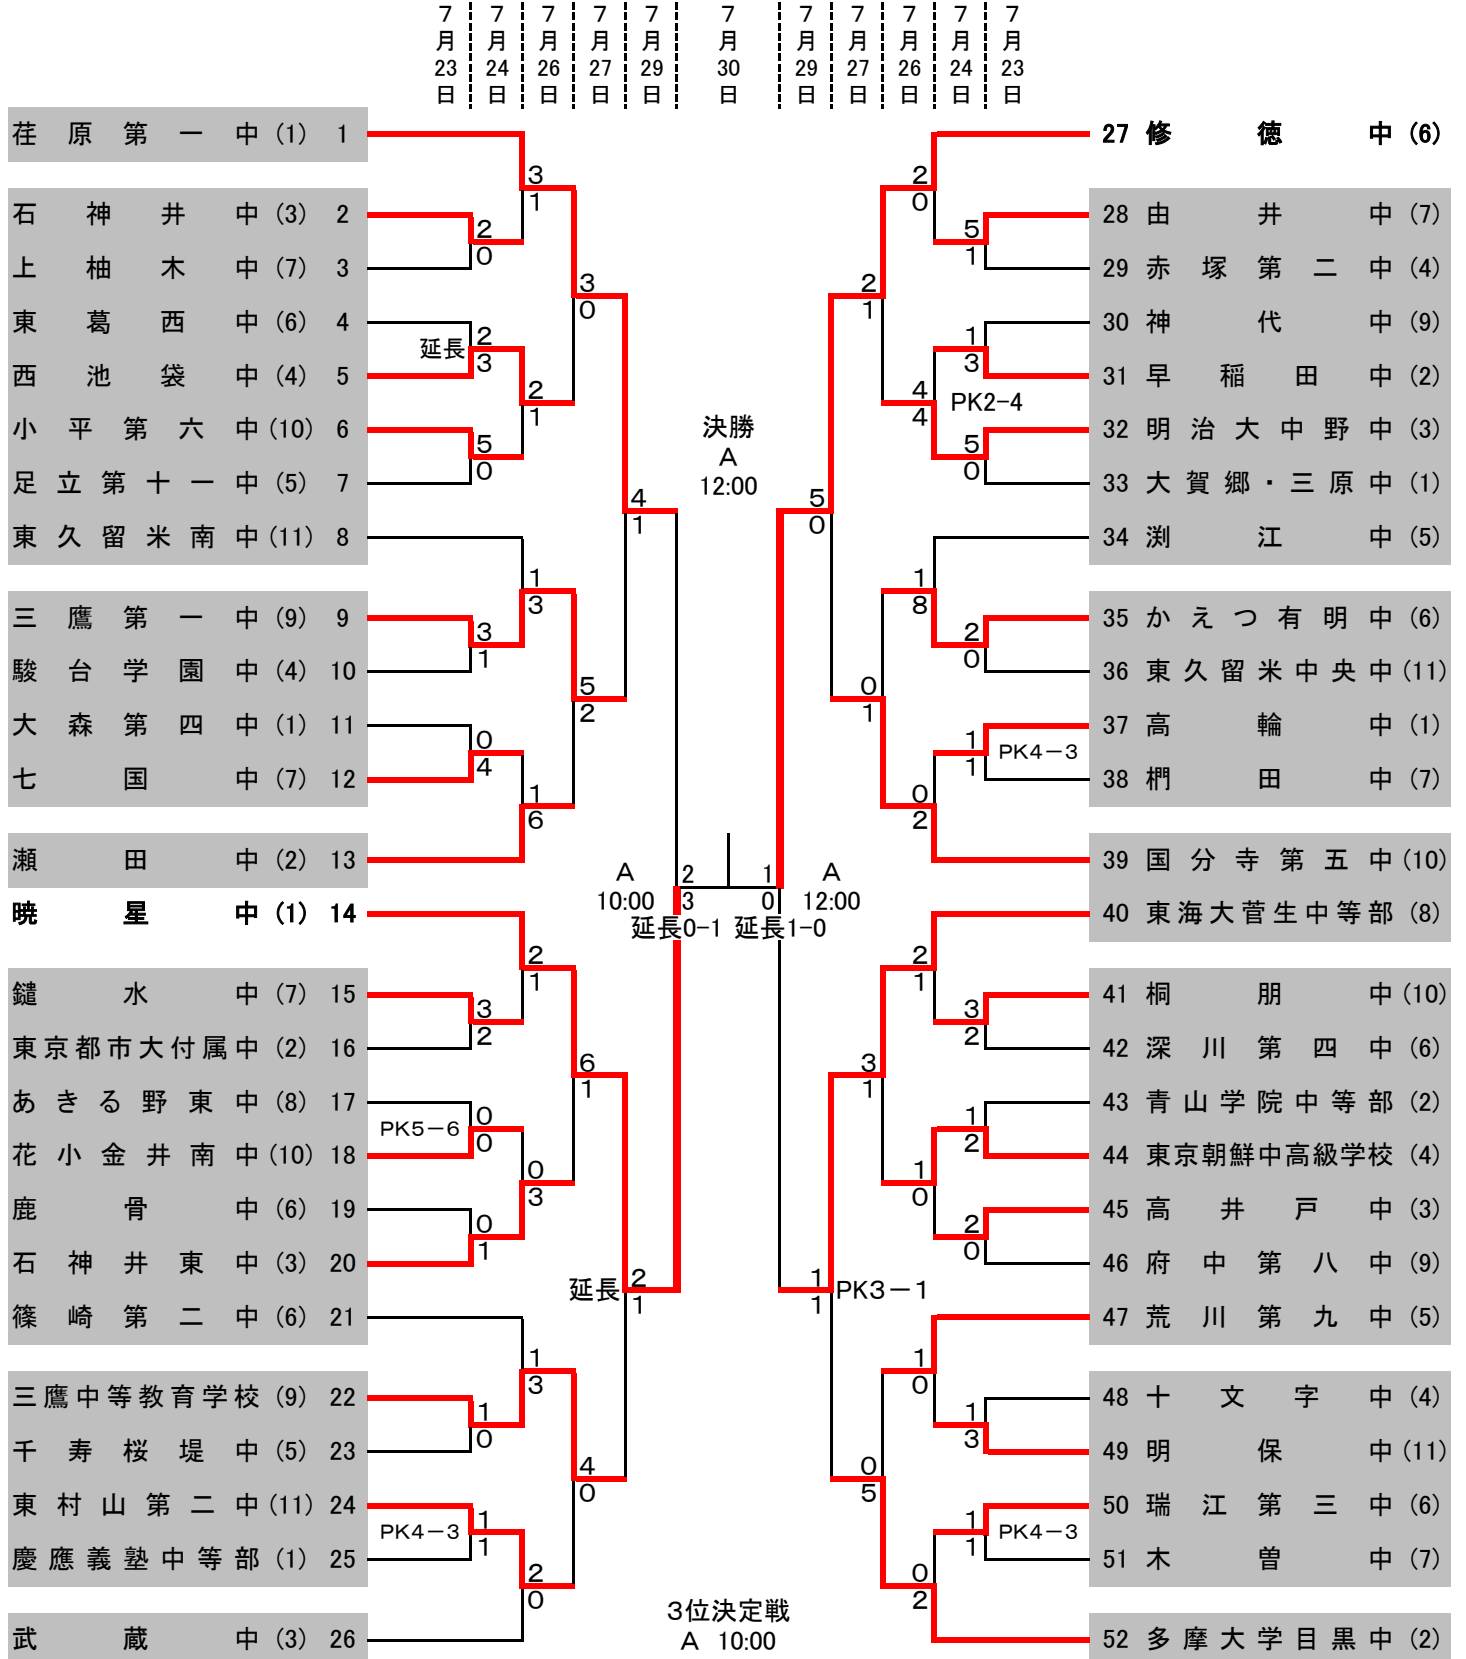

平成30年度 第57回東京都中学校総合体育大会サッカー大会 兼

第71回東京都中学校サッカー選手権大会

更新: 2018/7/29 17:37

※○内の数字は試合順を示す。
 ※()内の数字は帯同審判を示す。
 ※校名横の()内の数字は支部を示す。

KICK OFF
 ① 9:30~
 ② 11:20~
 ③ 15:10~
 ④ 16:30~

会場
 A: 駒沢第二球技場 B: 駒沢補助競技場
 C: 調布西町サッカー場 D: 稲城長峰サッカー場
 E: にいじゅくみらい公園 F: 日野市民陸上競技場
 G: 清瀬内山運動公園A H: 清瀬内山運動公園B
 J: 新砂運動場サッカー場

荻原第一中
 東海大菅生中等部