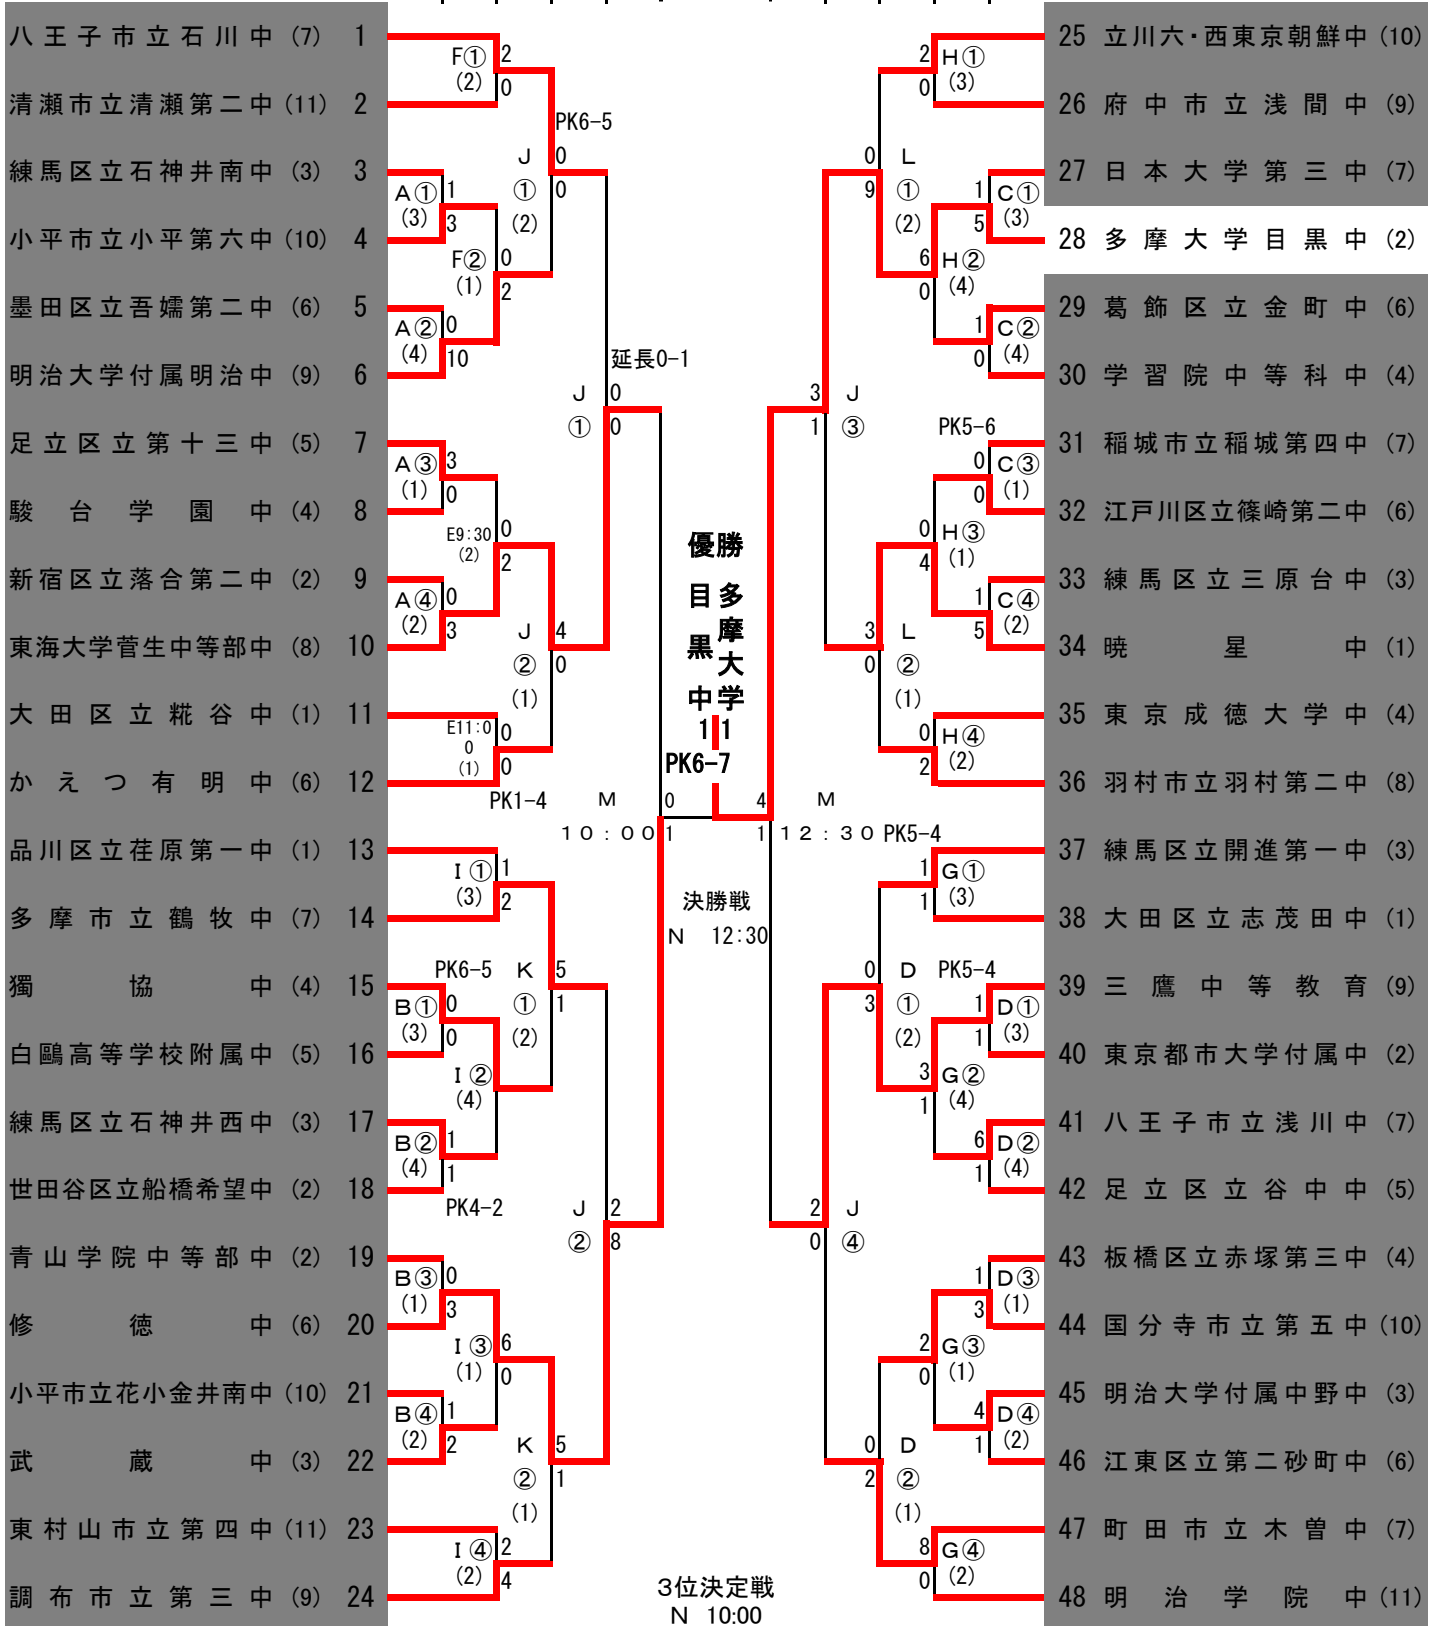

# 令和2年度 第64回東京都中学校サッカー新人大会

※○の中の数字は、試合順を示す。

※( )の中の数字は、帯同審判を示す。

※学校名横の( )の中の数字は所属する支部を示す。

KICK OFF	
①	10:00
②	11:20
③	12:40
④	14:00

会 場			
A: にいじゅく	E: 東海大菅生	I: 久留米西中	M: 上柚木
B: 清瀬内山	F: 学大小金井	J: 水元	N: 駒沢第二
C: 富士森	G: 都市大附属	K: 新砂	
D: 調布西町	H: 調布中	L: 南豊ヶ丘	

更新: 2020/12/6 17:00

11/21 11/22 11/28 11/29 12/5 12/6 12/5 11/29 11/28 11/22 11/21

東海大学菅生中等部中 2  
 三鷹中等教育 1  
**東海大学菅生中等部中**