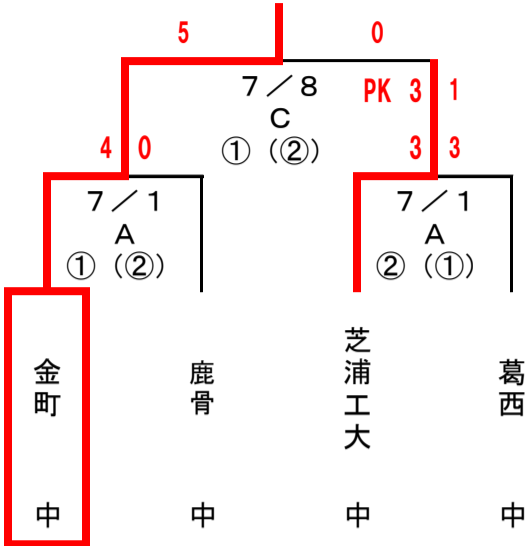

2023年度 第6支部夏季大会について

【1】組み合わせ

Aグループ 代表

Bグループ 代表

Cグループ 代表

Dグループ 代表

Eグループ 代表

Fグループ 代表

【2】会場

- A にいじゅくみらい
- B 奥戸総合SC
- C 新砂運動場

【3】KICK OFF

- にいじゅくみらい・新砂 ①9:00 ②10:30 ③14:30 ④16:00
- 奥戸 ①10:00 ②11:30 ③14:00 ④15:30

※予備日【7/2(日)(清新二中)、7/9(日)(清新二中)】

【4】その他

- ・試合時間は、1回戦60分→即PK 代表決定戦60分→延長10分(5分ハーフ)を1回→PK戦で勝敗を決する。
- ・気候によって飲水やクーリングブレイクを採用する。
- ・ハーフタイムは7分 ※延長の場合は、3分クーリングブレイク、PKは飲水のみでそのまま実施。
- ・ピッチアップ 1試合目20分前から~10分前まで 2試合目以降は、ハーフタイム、チェック前までの時間 チェックは5分前に実施する。
- ・トーナメント表の()内の数字は、帯同審判を、アルファベットは試合会場を表す。