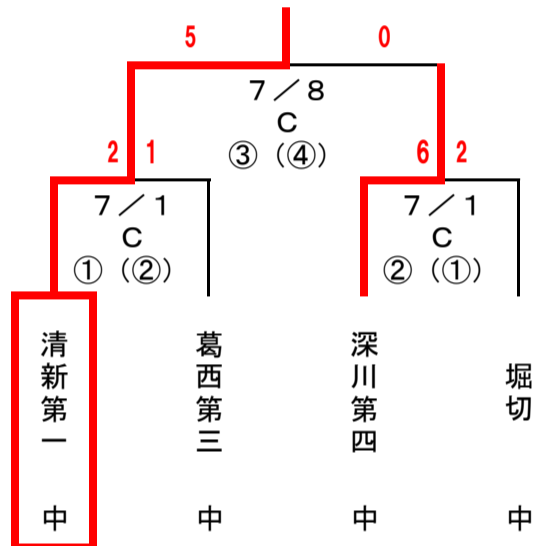

2023年度 第6支部夏季大会について

【1】組み合わせ

Aグループ 代表

Bグループ 代表

Cグループ 代表

Dグループ 代表

Eグループ 代表

Fグループ 代表

【2】会場

- A にいじゅくみらい
- B 奥戸総合SC
- C 新砂運動場

【3】KICK OFF

- にいじゅくみらい・新砂 ①9:00 ②10:30 ③14:30 ④16:00
- 奥戸 ①10:00 ②11:30 ③14:00 ④15:30

※予備日【7/2(日)(清新二中)、7/9(日)(清新二中)】

【4】その他

- ・試合時間は、1回戦60分→即PK 代表決定戦60分→延長10分(5分ハーフ)を1回→PK戦で勝敗を決する。
- ・気候によって飲水やクーリングブレイクを採用する。
- ・ハーフタイムは7分 ※延長の場合は、3分クーリングブレイク、PKは飲水のみでそのまま実施。
- ・ピッチアップ 1試合目20分前から~10分前まで 2試合目以降は、ハーフタイム、チェック前までの時間 チェックは5分前に実施する。
- ・トーナメント表の()内の数字は、帯同審判を、アルファベットは試合会場を表す。