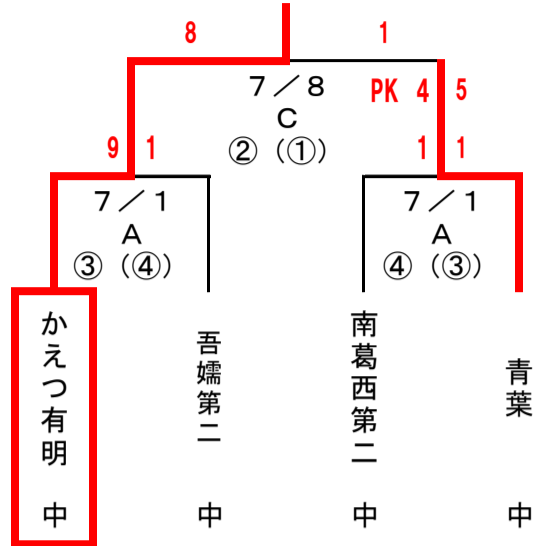

2023年度 第6支部夏季大会について

【1】組み合わせ

Aグループ 代表

Bグループ 代表

Cグループ 代表

Dグループ 代表

Eグループ 代表

Fグループ 代表

【2】会場

- A にいじゅくみらい
- B 奥戸総合SC
- C 新砂運動場

【3】KICK OFF

- にいじゅくみらい・新砂 ①9:00 ②10:30 ③14:30 ④16:00
- 奥戸 ①10:00 ②11:30 ③14:00 ④15:30

※予備日【7/2(日)(清新二中)、7/9(日)(清新二中)】

【4】その他

- ・試合時間は、1回戦60分→即PK 代表決定戦60分→延長10分(5分ハーフ)を1回→PK戦で勝敗を決する。
- ・気候によって飲水やクーリングブレイクを採用する。
- ・ハーフタイムは7分 ※延長の場合は、3分クーリングブレイク、PKは飲水のみでそのまま実施。
- ・ピッチアップ 1試合目20分前から~10分前まで 2試合目以降は、ハーフタイム、チェック前までの時間 チェックは5分前に実施する。
- ・トーナメント表の()内の数字は、帯同審判を、アルファベットは試合会場を表す。