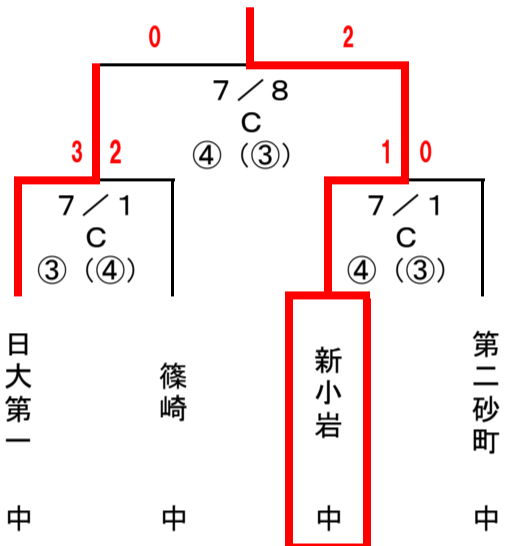

2023年度 第6支部夏季大会について

【1】組み合わせ

Aグループ 代表

Bグループ 代表

Cグループ 代表

Dグループ 代表

Eグループ 代表

Fグループ 代表

【2】会場

- A にいじゅくみらい
- B 奥戸総合SC
- C 新砂運動場

【3】KICK OFF

- にいじゅくみらい・新砂 ①9:00 ②10:30 ③14:30 ④16:00
- 奥戸 ①10:00 ②11:30 ③14:00 ④15:30

※予備日【7/2(日)(清新二中)、7/9(日)(清新二中)】

【4】その他

- ・試合時間は、1回戦60分→即PK 代表決定戦60分→延長10分(5分ハーフ)を1回→PK戦で勝敗を決する。
- ・気候によって飲水やクーリングブレイクを採用する。
- ・ハーフタイムは7分 ※延長の場合は、3分クーリングブレイク、PKは飲水のみでそのまま実施。
- ・ピッチアップ 1試合目20分前から~10分前まで 2試合目以降は、ハーフタイム、チェック前までの時間 チェックは5分前に実施する。
- ・トーナメント表の()内の数字は、帯同審判を、アルファベットは試合会場を表す。