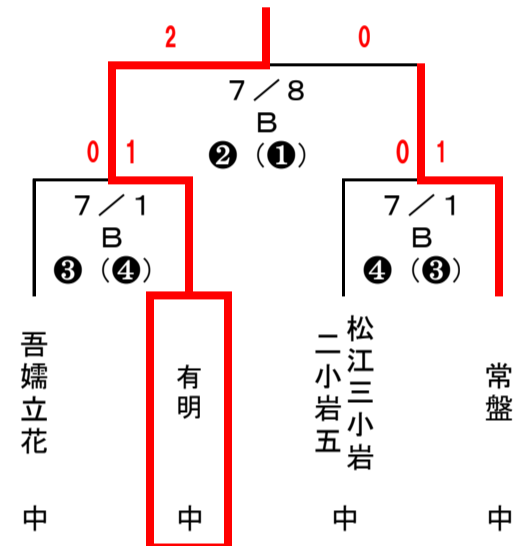

2023年度 第6支部夏季大会について

【1】組み合わせ

Aグループ 代表

Bグループ 代表

Cグループ 代表

Dグループ 代表

Eグループ 代表

Fグループ 代表

【2】会場

- A にいじゅくみらい
- B 奥戸総合SC
- C 新砂運動場

【3】KICK OFF

- にいじゅくみらい・新砂 ①9:00 ②10:30 ③14:30 ④16:00
- 奥戸 ①10:00 ②11:30 ③14:00 ④15:30

※予備日【7/2(日)(清新二中)、7/9(日)(清新二中)】

【4】その他

- ・試合時間は、1回戦60分→即PK 代表決定戦60分→延長10分(5分ハーフ)を1回→PK戦で勝敗を決する。
- ・気候によって飲水やクーリングブレイクを採用する。
- ・ハーフタイムは7分 ※延長の場合は、3分クーリングブレイク、PKは飲水のみでそのまま実施。
- ・ピッチアップ 1試合目20分前から~10分前まで 2試合目以降は、ハーフタイム、チェック前までの時間 チェックは5分前に実施する。
- ・トーナメント表の()内の数字は、帯同審判を、アルファベットは試合会場を表す。