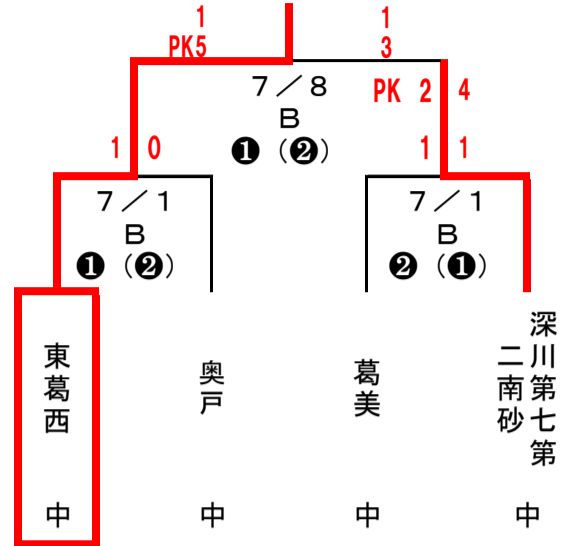

2023年度 第6支部夏季大会について

【1】組み合わせ

Aグループ 代表

Bグループ 代表

Cグループ 代表

Dグループ 代表

Eグループ 代表

Fグループ 代表

【2】会場

- A にいじゅくみらい
- B 奥戸総合SC
- C 新砂運動場

【3】KICK OFF

- にいじゅくみらい・新砂 ①9:00 ②10:30 ③14:30 ④16:00
- 奥戸 ①10:00 ②11:30 ③14:00 ④15:30

※予備日【7/2(日)(清新二中)、7/9(日)(清新二中)】

【4】その他

- ・試合時間は、1回戦60分→即PK 代表決定戦60分→延長10分(5分ハーフ)を1回→PK戦で勝敗を決する。
- ・気候によって飲水やクーリングブレイクを採用する。
- ・ハーフタイムは7分 ※延長の場合は、3分クーリングブレイク、PKは飲水のみでそのまま実施。
- ・ピッチアップ 1試合目20分前から~10分前まで 2試合目以降は、ハーフタイム、チェック前までの時間 チェックは5分前に実施する。
- ・トーナメント表の()内の数字は、帯同審判を、アルファベットは試合会場を表す。