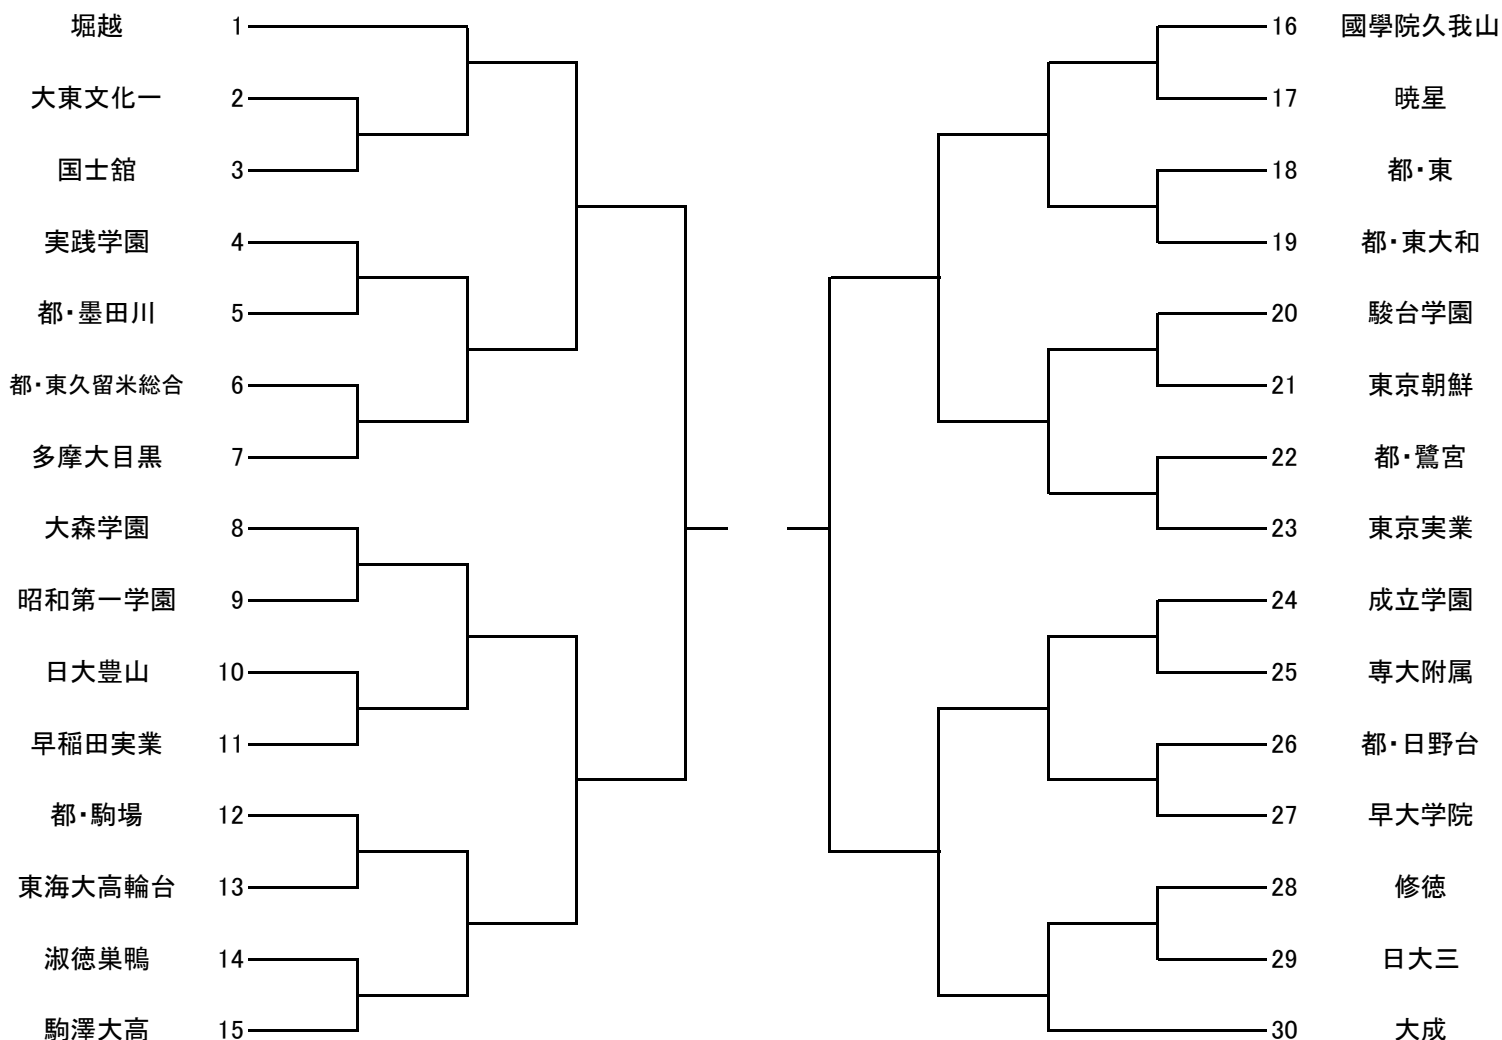

2022年度 関東高校サッカー大会 東京都予選

東京都高体連サッカー専門部
2022/3/26

※無観客での試合です。ご理解とご協力をお願いいたします。

4/3 | 4/10 | 4/17 | 4/23 | 5/5 | 4/23 | 4/17 | 4/10 | 4/3

試合時間 80分
延長20分
尚決しない場合PK方式による